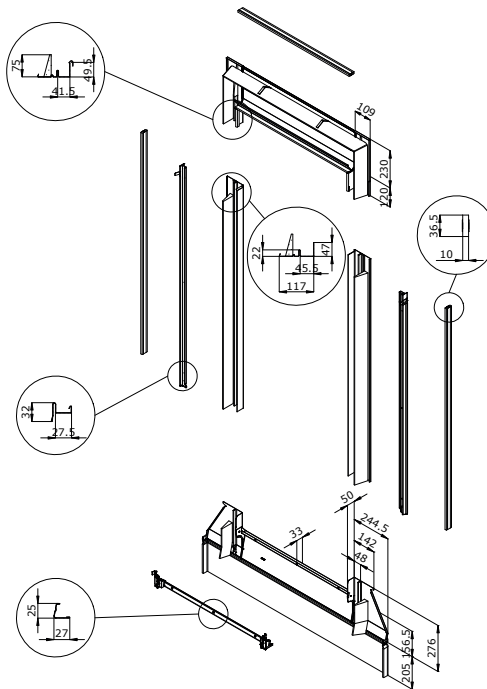

Originální lemování VELUX pro spolehlivou montáž

Lemování: EDJ 0000

VELUX®

EDJ
MK06
0000

New Generation
tion
ouvelle

Zapuštěná montáž pro plochou střešní krytinu do výšky profilu 90 mm

- Dokonale pasuje na střešní okna VELUX
- Rychlá montáž
- Estetické řešení
- Bezúdržbové a nepodléhající korozi
- Unikátní sendvičová konstrukce manžety
- Testováno v extrémních povětrnostních podmínkách
- Záruka VELUX

Charakteristiky lemování EDJ 0300

Materiál
lemování:
hliník, tmavě
šedá barva

Materiál
manžety:
dvojvrstvý hliník
s bitumenem,
tmavě šedá barva

Roof pitch:
20° až 90°

Výška profilu:
max 90 mm

Boční profil:
výška pěnového
těsnění 75 mm

Zapuštěná
montáž:
úroveň modré
rysky

VELUX®

Lemování pro samostatné osazení a sestavy

Profil střešní krytiny: 90 mm		
1		EDJ
2		
3		EKJ
4		EKJ ---7- + EDJ
5		EFJ
6		EFJ --22/32
7		
8		ETJ WK34 + EDJ
9		EKJ + ETJ WK34 0000 + ETJ WK--0000E
10		EKX --88
11		
12		
13		

Technický výkres

Technické údaje

Materiál:	Slitina hliníku
Tloušťka hliníku:	0,47 mm až 1,0 mm
Tloušťka potahu:	Min 24 µm, podle normy EN 13523-1
Lesk 60°:	30E, podle normy EN 13523-2
Standardní barva:	Šedá NCS S 7500-N, podle normy EN 13523-3, nebo jako RAL 7043
Pěnové těsnění:	Výška profilu 75 mm, polyuretan s jemnou pórovitostí